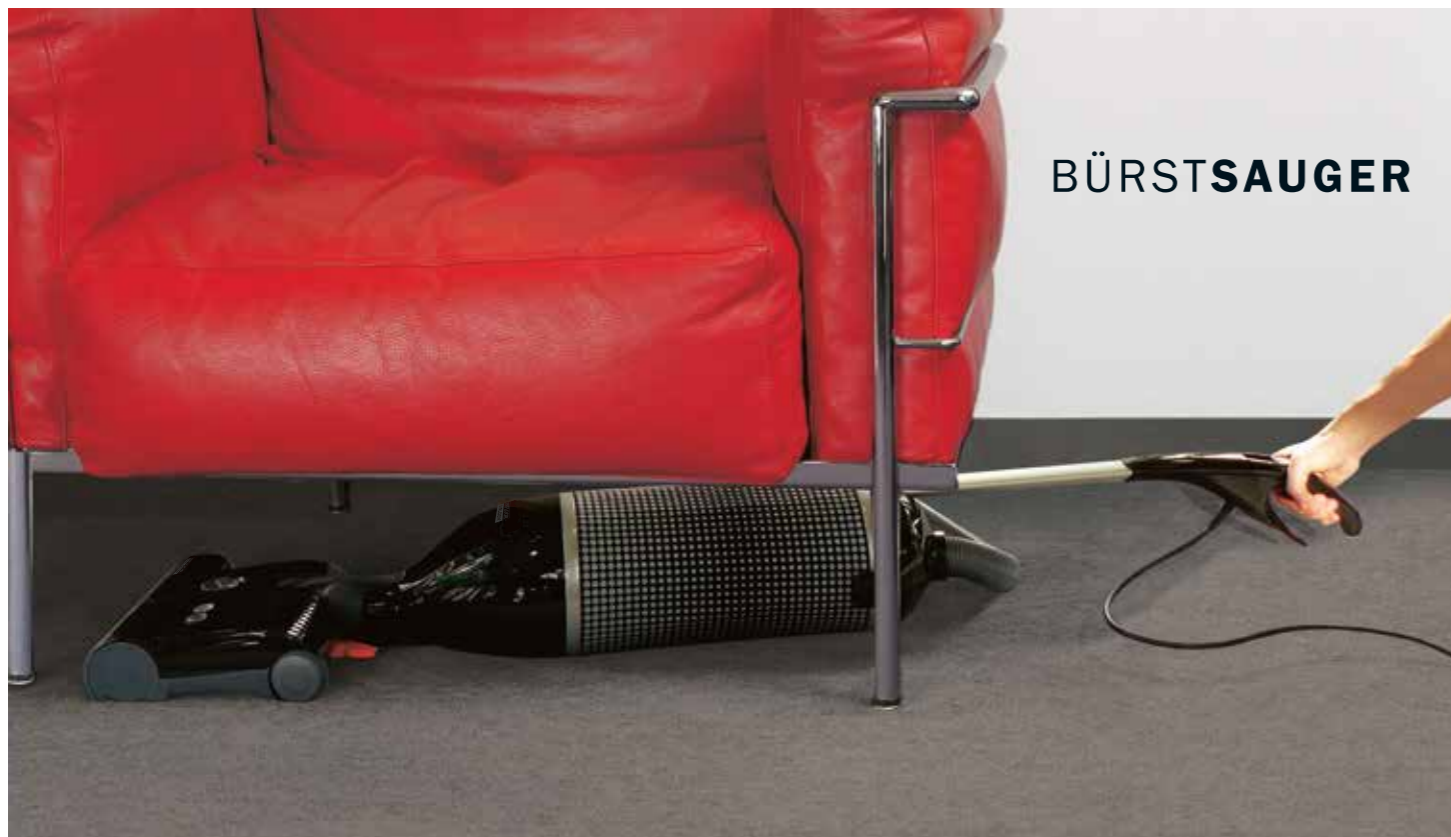

BÜRSTSAUGER

**INFLOOR
GIRLOON®**

carpet made in Germany

BÜRSTSAUGER

Technische Daten / Produktausstattung

Motorleistung max. _____ 700 Watt
Motorleistung Elektroteppichbürste (ET) max. _____ ET 31 cm: 175 Watt
Design _____ schwarz

Produktausstattung

Elektroteppichbürste (ET) _____ Ja
Kombidüse mit Naturborsten _____ Optional erhältlich
Parquetdüse mit Naturborsten _____ Optional erhältlich
Dreh-Kipp-Gelenk _____ Ja
Elektronische Leistungsregulierung _____ Ja
Überhitzungsschutz _____ Ja
3-fach Zubehör mit Clip _____ Polster- und Fugendüse
Filtertütenwechselanzeige _____ Ja
Abschalten bei Blockierung der Bürste _____ Ja
Höhenregulierung / Floranpassung _____ ET: 4-fach manuell
ET-Fußschalter _____ Ja
Kantenabsaugung _____ Ja
Aktionsradius _____ 10,5 m
Arbeitsbreite _____ ET: 31 cm
Gewicht _____ von 4,5 bis 7,0 kg*
Geräusch _____ 68 dB (A)

Besonderheiten _____ Durch Herausnehmen der Schlauchdüse aus der seitlichen Saugöffnung kann der Schlauch alleine oder mit den Zubehördüsen benutzt werden.

Einsatzbereich

Hartboden _____ Gut geeignet mit Kombibürste
Teppichboden _____ Ideal
Teppichstufen _____ Das Gerät kann auch ohne Saugvorsatz verwendet werden. Dazu kann es bequem am Tragegriff transportiert werden. An die Schlauchdüsen können bei Bedarf alle Zubehördüsen adaptiert werden.