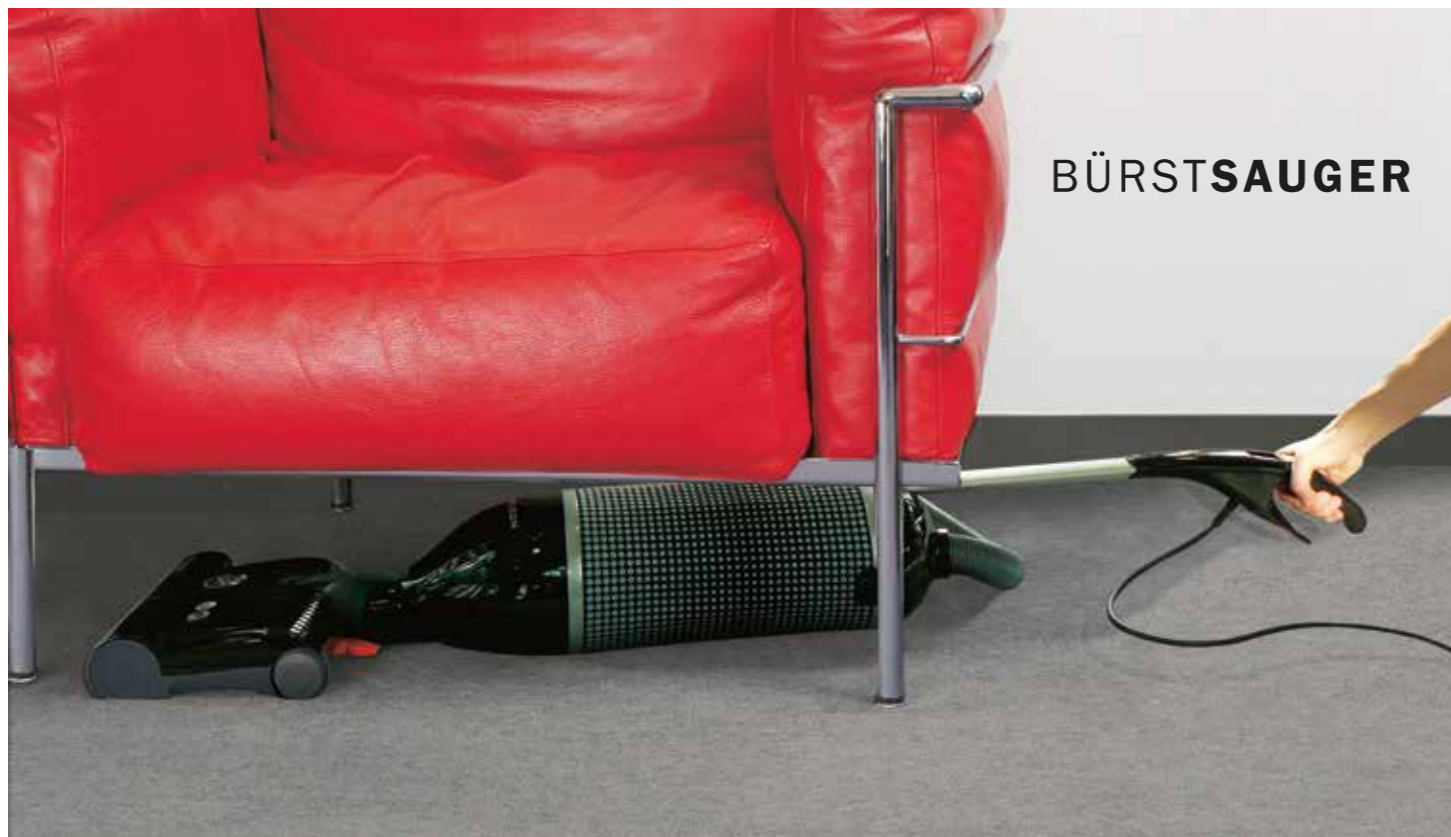

GIRLOON

BÜRSTSAUGER

GIRLOON
MADE IN GERMANY

INFLOOR
GIRLOON®

carpet made in Germany

BÜRSTSAUGER

Technische Daten / Produktausstattung

Motorleistung max. _____ 700 Watt
Motorleistung Elektroteppichbürste (ET) max. _____ ET 31 cm: 175 Watt
Design _____ schwarz

Produktausstattung

Elektroteppichbürste (ET) _____ Ja
Kombidüse mit Naturborsten _____ Optional erhältlich
Parquetdüse mit Naturborsten _____ Optional erhältlich
Dreh-Kipp-Gelenk _____ Ja
Elektronische Leistungsregulierung _____ Ja
Überhitzungsschutz _____ Ja
3-fach Zubehör mit Clip _____ Polster- und Fugendüse
Filtertütenwechselanzeige _____ Ja
Abschalten bei Blockierung der Bürste _____ Ja
Höhenregulierung / Floranpassung _____ ET: 4-fach manuell
ET-Fußschalter _____ Ja
Kantenabsaugung _____ Ja
Aktionsradius _____ 10,5 m
Arbeitsbreite _____ ET: 31 cm
Gewicht _____ von 4,5 bis 7,0 kg*
Geräusch _____ 68 dB (A)