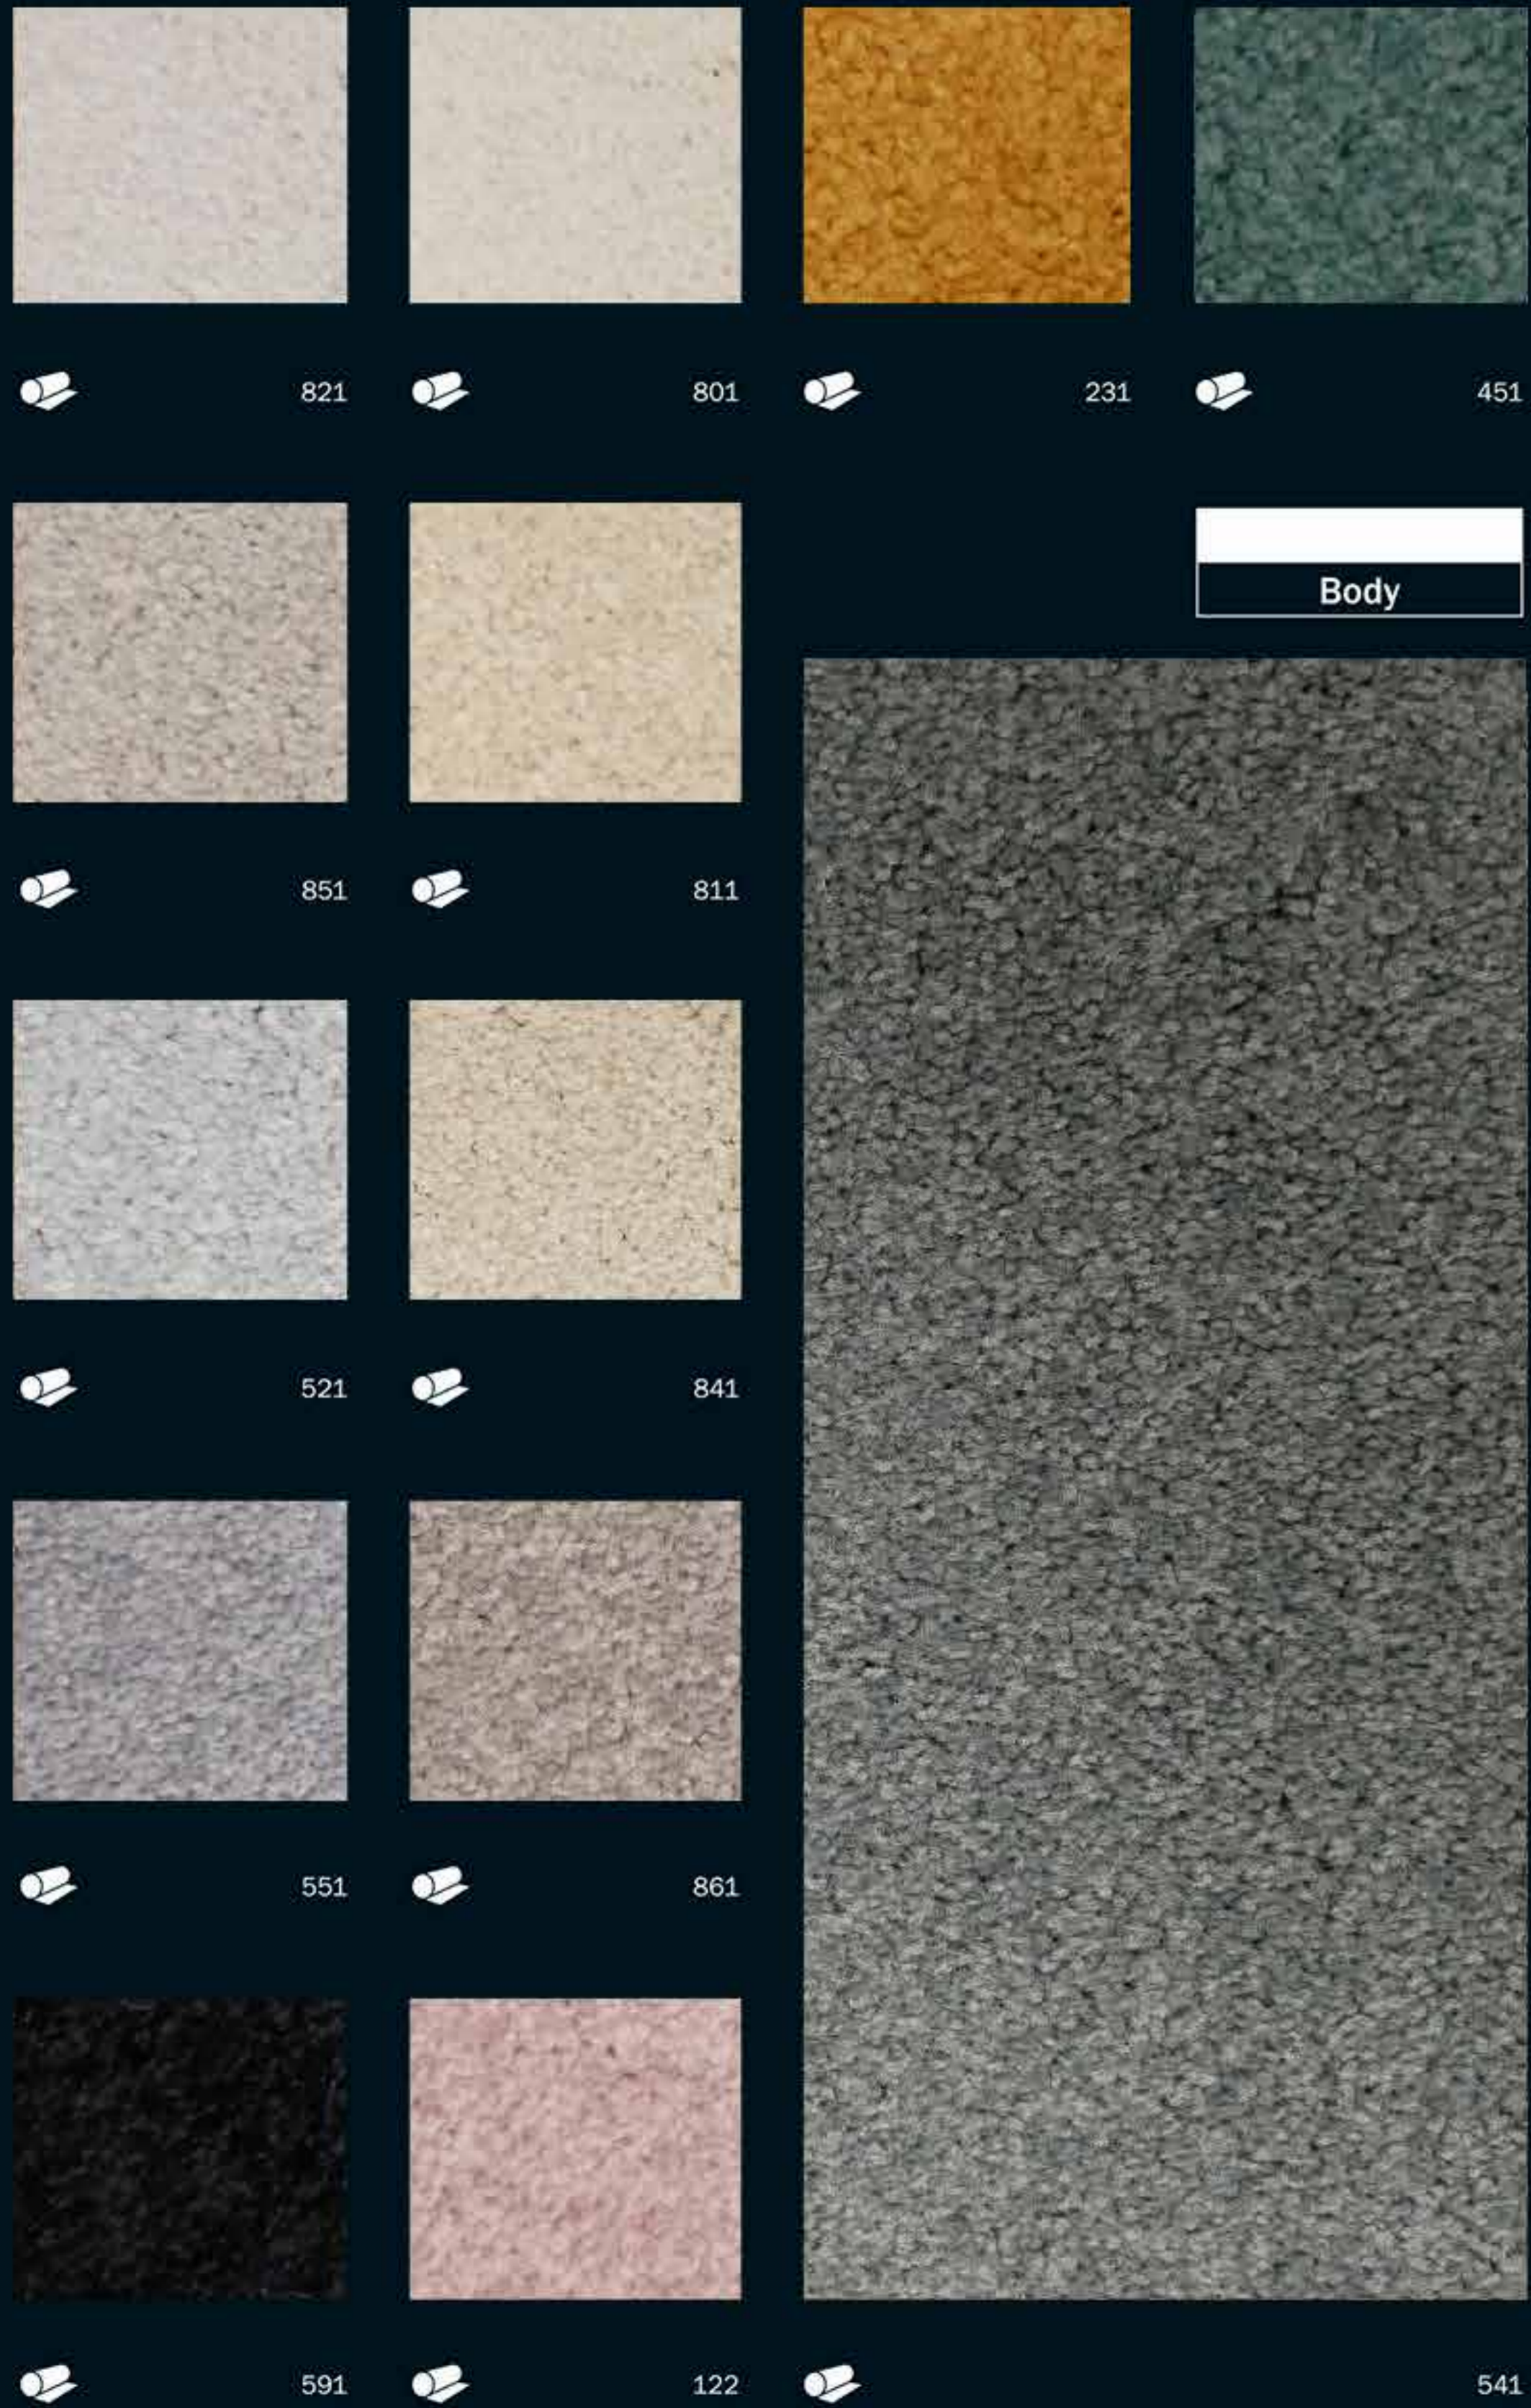

280

820

845

870

500

725

Coco
Vision

540

865

541

	501		815		231		311
	511		821		151		321
		<div style="border: 1px solid black; padding: 2px; display: inline-block;"> Cosy Gloss </div>					
	541				841		
	561				861		
	461				441		511

321

520

810